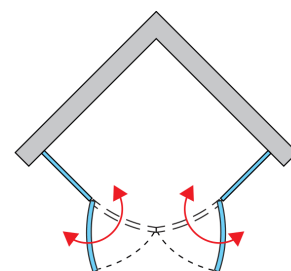

ZÁKLADNÍ INFORMACE

Typová řada	DIVERA
Typ	D22ERB

DETAILNÍ INFORMACE

Čtvrtkruhy	D22ERB
Dostupné standardní šířky	1000x1000, 1000x1100, 1000x1200, 1100x1100, 1100x1200, 1200x1200, 800x1000, 800x1100, 800x1200, 800x800, 800x900, 900x1000, 900x1100, 900x1200, 900x900 mm
Standardní výška	2000 mm
Varianty skel	07,87
Dostupné pro barvy profilů a pantů	50
Cena bez DPH od	15200 Kč

Varianty skel

Dostupné pro barvy profilů a pantů