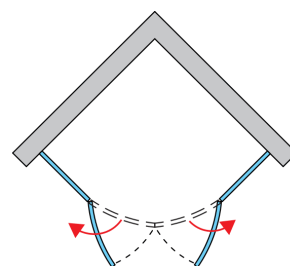

Varianty skel

Dostupné pro barvy profilů a pantů