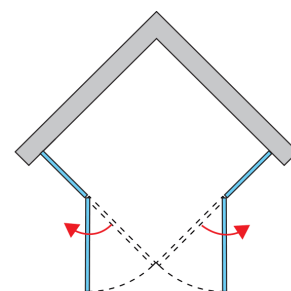

ZÁKLADNÍ INFORMACE

Typová řada	PUR
Typ	PUE2P G+D

DETAILNÍ INFORMACE

Rohové vstupy	PUE2P
Dostupné standardní šířky	750, 800, 900, 1000, 1200 mm
Standardní výška	2000 mm
Maximální atypická šířka	1200 mm
Maximální atypická výška	2000 mm
Varianty skel	07,30,49,51
Dostupné pro barvy profilů a pantů	10
Cena bez DPH od	35460 Kč

Varianty skel

Dostupné pro barvy profilů a pantů