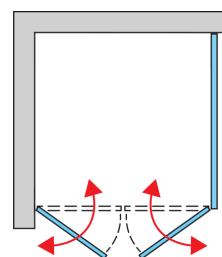

ZÁKLADNÍ INFORMACE

Typová řada	SWING-LINE
Typ	SL2+SLT2

DETAILNÍ INFORMACE

Dveře	SL2
Dostupné standardní šířky	700, 750, 800, 900, 1000, 1200 mm
Standardní výška	1950 mm
Maximální atypická šířka	1250 mm
Maximální atypická výška	1950 mm
Variety skel	07,22,30,51
Dostupné pro barvy profilů a pantů	50
Cena bez DPH od	15830 Kč

Boční stěna	SLT2
Dostupné standardní šířky	700, 750, 800, 900, 1000, 1200 mm
Standardní výška	1950 mm
Maximální atypická šířka	1250 mm
Maximální atypická výška	1950 mm
Variety skel	07,22,30,51
Dostupné pro barvy profilů a pantů	50
Cena bez DPH od	8350 Kč

Variety skel

Dostupné pro barvy profilů a pantů