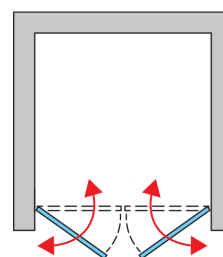

ZÁKLADNÍ INFORMACE

Typová řada	SWING-LINE
Typ	SL2

DETAILNÍ INFORMACE

Dveře v nise	SL2
Dostupné standardní šířky	700, 750, 800, 900, 1000, 1200 mm
Standardní výška	1950 mm
Maximální atypická šířka	1250 mm
Maximální atypická výška	1950 mm
Varianty skel	07,22,30,51
Dostupné pro barvy profilů a pantů	50
Cena bez DPH od	15830 Kč

Varianty skel

Dostupné pro barvy profilů a pantů