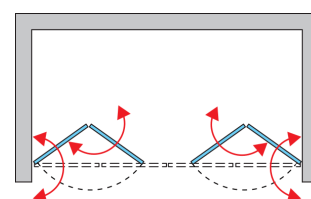

ZÁKLADNÍ INFORMACE

Typová řada	SWING-LINE F
Typ	SLF2

DETAILNÍ INFORMACE

Dveře v nise	SLF2
Dostupné standardní šířky	1200, 1400, 1600, 1800 mm
Standardní výška	1950 mm
Maximální atypická šířka	1800 mm
Maximální atypická výška	1950 mm
Varianty skel	07,22,30,51
Dostupné pro barvy profilů a pantů	50
Cena bez DPH od	29600 Kč

Varianty skel

Dostupné pro barvy profilů a pantů