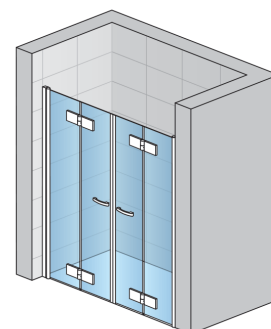

ZÁKLADNÍ INFORMACE

Typová řada	SWING-LINE F
Typ	SLF2

DETAILNÍ INFORMACE

Dveře v nise	SLF2
Dostupné standardní šířky	1200, 1400, 1600, 1800 mm
Standardní výška	1950 mm
Maximální atypická šířka	1800 mm
Maximální atypická výška	1950 mm
Varianty skel	07,22,30,51
Dostupné pro barvy profilů a pantů	50
Cena bez DPH od	29600 Kč