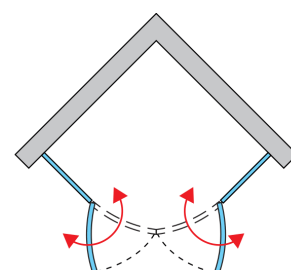

PRODUKTOVÝ LIST SLR

ZÁKLADNÍ INFORMACE

Typová řada	SWING-LINE
Typ	SLR

DETAILNÍ INFORMACE

Čtvrtkruhy	SLR
Dostupné standardní šířky	800, 900, 1000 mm
Standardní výška	1950 mm
Maximální atypická šířka	1200 mm
Varianty skel	07
Dostupné pro barvy profilů a pantů	50
Cena bez DPH od	22870 Kč

SLR

Varianty skel

07
Hladké čiré

Dostupné pro barvy profilů a pantů

50
Aluchrom