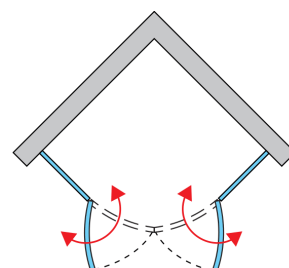

ZÁKLADNÍ INFORMACE

Typová řada	SOLINO
Typ	SOR

DETAILNÍ INFORMACE

Čtvrtkruhy	SOR
Dostupné standardní šířky	800, 900, 1000 mm
Standardní výška	2000 mm
Maximální atypická šířka	1000 mm
Varianty skel	07,87
Dostupné pro barvy profilů a pantů	06,50
Cena bez DPH od	19620 Kč

Varianty skel

Dostupné pro barvy profilů a pantů